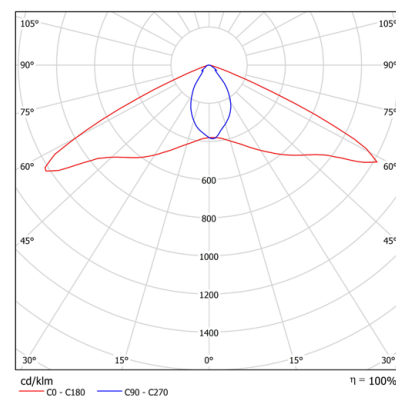

## ТЕХНИЧЕСКИЕ ХАРАКТЕРИСТИКИ

Потребляемая мощность	35 Вт
Световой поток светильника	5040 Лм
Кривая силы света	WA-широкая осевая
Степень защиты корпуса	IP 66
Температура эксплуатации	-40 ÷ +50 °C
Вид климатического исполнения	У1
Габариты	220x264x80 мм
Вес	1,1 кг
Гарантийный срок	5 лет