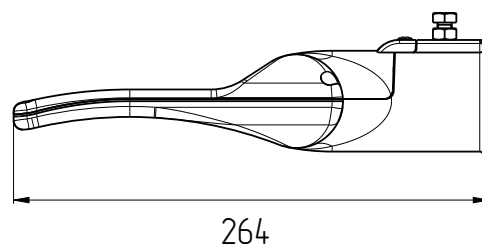

### ОПТИКА

Поликарбонат.

### КРЕПЛЕНИЕ

Консольное, Ø трубы 50 мм.

## ТЕХНИЧЕСКИЕ ХАРАКТЕРИСТИКИ

Потребляемая мощность	35 Вт
Световой поток светильника	5040 Лм
Кривая силы света	WA-широкая осевая
Степень защиты корпуса	IP 66
Температура эксплуатации	-40 ÷ +50 °C
Вид климатического исполнения	У1
Габариты	220x264x80 мм
Вес	1,1 кг
Гарантийный срок	5 лет