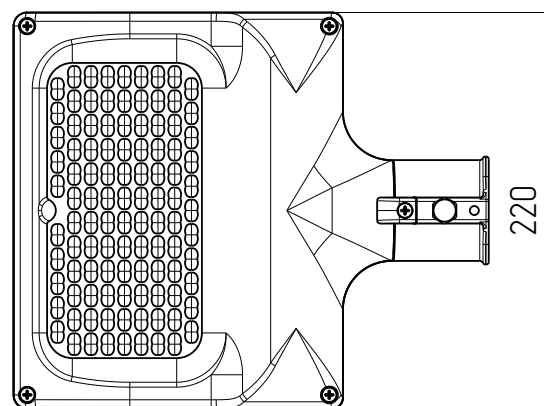

### ОПТИКА

Поликарбонат.

### КРЕПЛЕНИЕ

Консольное, Ø трубы 50 мм.