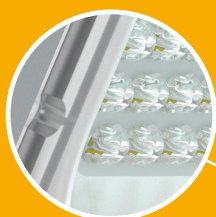

### FLS 02-35-850-WA

Оригинальный корпус из сплава алюминия

Оптика из ударопрочного поликарбоната

КСС широкая осевая создает равномерное освещение

Сверхкомпактный корпус  
220x264x80мм

Установка силами одного специалиста  
(вес 1,1 кг, монтаж на консоль  $\varnothing$  50 мм)